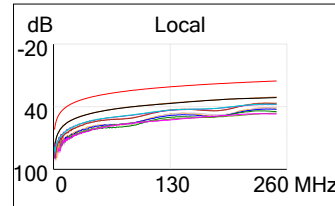

ACR-F: Pass

	Worst Margin:		Worst Value:	
Pair:	Local:	Remote:	Local:	Remote:
Pair:	45-36	36-45	36-45	45-36
Value (dB):	32.9	32.9	30.7	30.7
Limit (dB):	17.7	17.7	15.3	15.3
Margin (dB):	15.2	15.2	15.4	15.4
Frequency (MHz):	190.50	190.50	249.00	249.00